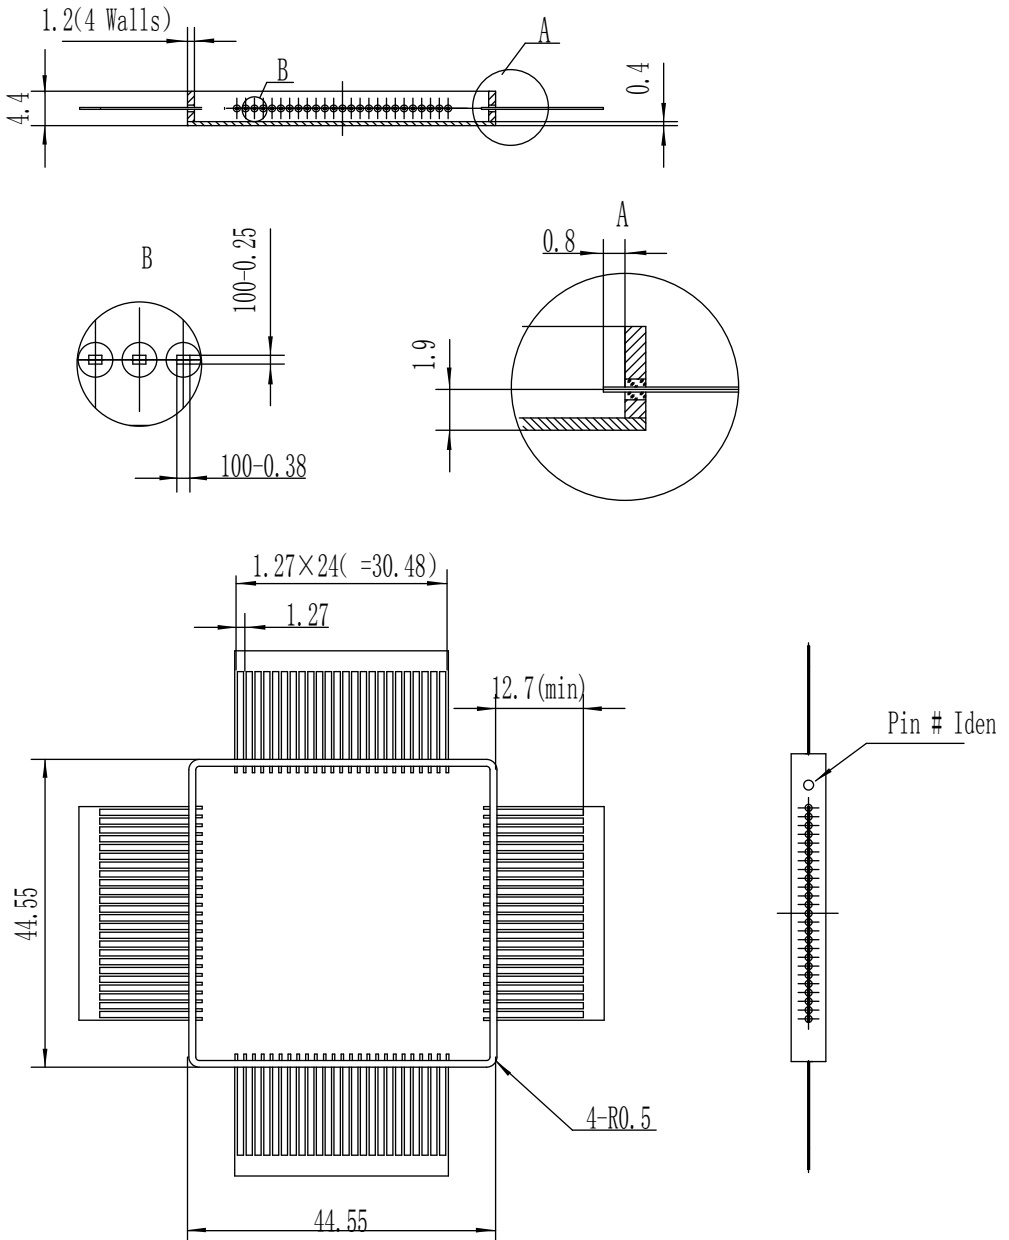

FP4545 - 100

Base Material: Kovar