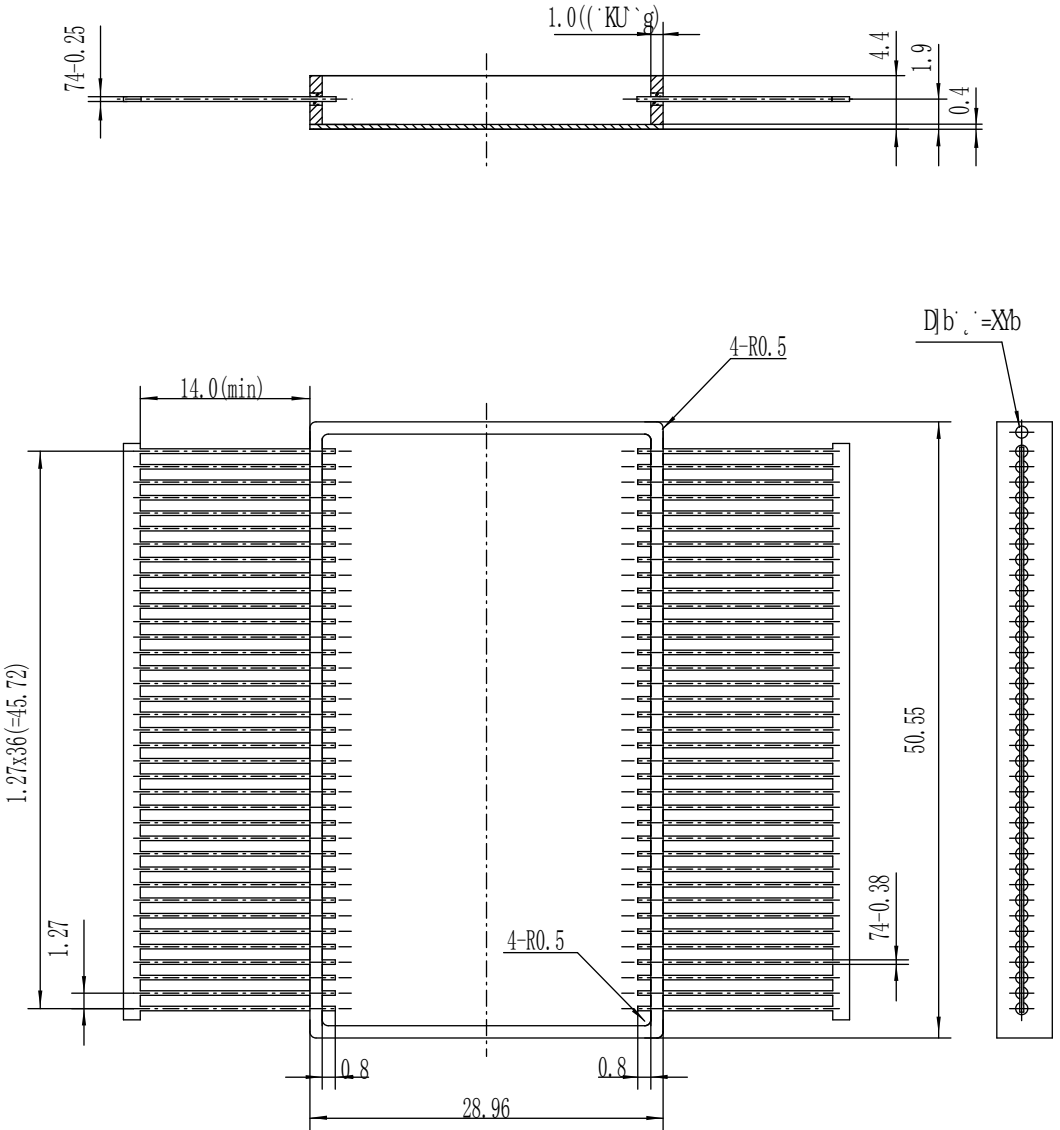

FP5129 - 74

Base Material: Kovar